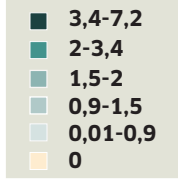

# L'andamento dei contagi

CONTAGI NELL'ULTIMA SETTIMANA  
OGNI MILLE ABITANTI

## LEGENDA

Settimana 25 novembre - 1 dicembre

Comuni che hanno fatto registrare zero positivi nella settimana 25 novembre - 1 dicembre

	Incremento ultimi 7 giorni	Incremento per mille abitanti
Adrara San Martino	3	1,3
Adrara San Rocco	1	1,2
Albano Sant'Alessandro	7	0,8
Albino	3	0,2
Algua	0	0,0
Almè	2	0,4
Almenno San Bartolomeo	11	1,7
Almenno San Salvatore	4	0,7
Alzano Lombardo	7	0,5
Ambivere	9	3,7
Antegnate	3	0,9
Arcene	8	1,6
Ardesio	0	0,0
Arzago d'Adda	8	2,9
Averara	0	0,0
Aviatico	0	0,0
Azzano San Paolo	10	1,3
Azzone	0	0,0
Bagnatica	4	0,9
Barbata	0	0,0
Bariano	5	1,2
Barzana	1	0,5
Bedulita	0	0,0
Berbenno	0	0,0
Bergamo	99	0,8
Berzo San Fermo	0	0,0
Bianzano	0	0,0
Blello	0	0,0
Bolgare	5	0,8
Boltiere	9	1,4
Bonate Sopra	7	0,7
Bonate Sotto	7	1,0
Borgo di Terzo	0	0,0
Bossico	2	2,1
Bottanuco	9	1,7
Bracca	0	0,0
Branzi	2	2,9
Brembate	13	1,5
Brembate di Sopra	1	0,1
Brignano Gera d'Adda	11	1,7
Brumano	0	0,0
Brusaporto	1	0,2
Calcinato	4	0,6
Calcio	5	0,9
Calusco d'Adda	14	1,6
Calvenzano	9	2,0
Camerata Cornelio	0	0,0
Canonica d'Adda	8	1,8
Capizzone	0	0,0
Capriate San Gervasio	21	2,4
Caprino Bergamasco	4	1,3
Caravaggio	17	1,0
Carobbio degli Angeli	6	1,2
Carona	0	0,0
Carvico	12	2,5
Casazza	3	0,7
Casirate d'Adda	17	4,1
Casnigo	1	0,3
Cassiglio	0	0,0
Castel Rozzone	3	1,0
Castelli Calepio	10	0,9
Castione della Presolana	0	0,0
Castro	0	0,0
Cavernago	2	0,7
Cazzano Sant'Andrea	1	0,6
Cenate Sopra	1	0,4
Cenate Sotto	2	0,5