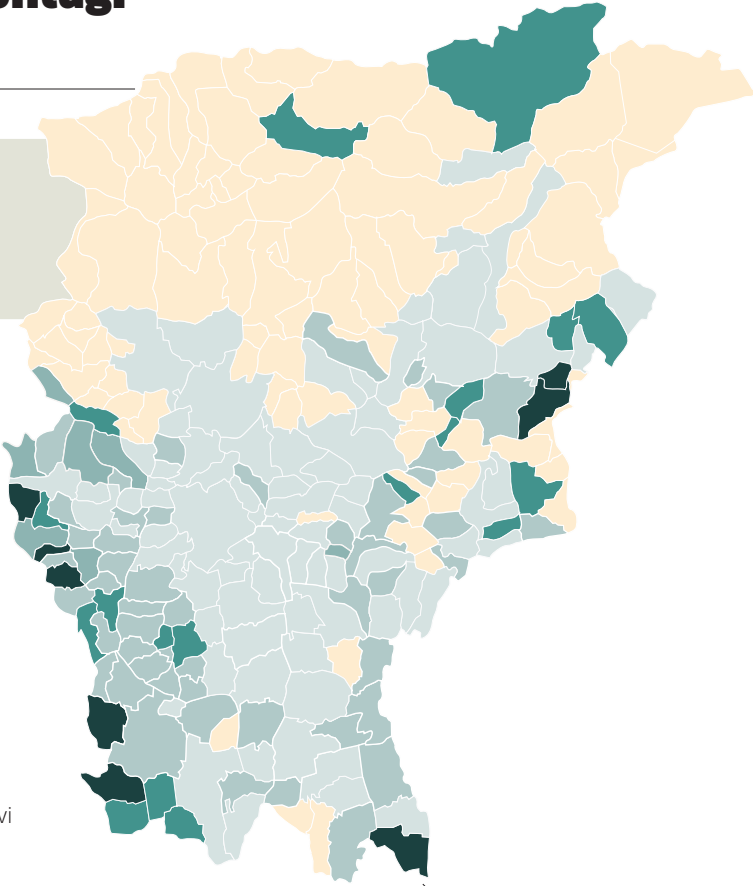

# L'andamento dei contagi

CONTAGI NELL'ULTIMA SETTIMANA  
OGNI MILLE ABITANTI

## LEGENDA

Settimana 25 novembre - 1 dicembre

Comuni che hanno fatto registrare zero positivi nella settimana 25 novembre - 1 dicembre

	Incremento ultimi 7 giorni	Incremento per mille abitanti
Adrara San Martino	3	1,3
Adrara San Rocco	1	1,2
Albano Sant'Alessandro	7	0,8
Albino	3	0,2
Algua	0	0,0
Almè	2	0,4
Almenno San Bartolomeo	11	1,7
Almenno San Salvatore	4	0,7
Alzano Lombardo	7	0,5
Ambivere	9	3,7
Antegnate	3	0,9
Arcene	8	1,6
Ardesio	0	0,0
Arzago d'Adda	8	2,9
Averara	0	0,0
Aviatico	0	0,0
Azzano San Paolo	10	1,3
Azzone	0	0,0
Bagnatica	4	0,9
Barbata	0	0,0
Bariano	5	1,2
Barzana	1	0,5
Bedulita	0	0,0
Berbenno	0	0,0
Bergamo	99	0,8
Berzo San Fermo	0	0,0
Bianzano	0	0,0
Blello	0	0,0
Bolgare	5	0,8
Boltiere	9	1,4
Bonate Sopra	7	0,7
Bonate Sotto	7	1,0
Borgo di Terzo	0	0,0
Bossico	2	2,1
Bottanuco	9	1,7
Bracca	0	0,0
Branzi	2	2,9
Brembate	13	1,5
Brembate di Sopra	1	0,1
Brignano Gera d'Adda	11	1,7
Brumano	0	0,0
Brusaporto	1	0,2
Calcinato	4	0,6
Calcio	5	0,9
Calusco d'Adda	14	1,6
Calvenzano	9	2,0
Camerata Cornelio	0	0,0
Canonica d'Adda	8	1,8
Capizzone	0	0,0
Capriate San Gervasio	21	2,4
Caprino Bergamasco	4	1,3
Caravaggio	17	1,0
Carobbio degli Angeli	6	1,2
Carona	0	0,0
Carvico	12	2,5
Casazza	3	0,7
Casirate d'Adda	17	4,1
Casnigo	1	0,3
Cassiglio	0	0,0
Castel Rozzone	3	1,0
Castelli Calepio	10	0,9
Castione della Presolana	0	0,0
Castro	0	0,0
Cavernago	2	0,7
Cazzano Sant'Andrea	1	0,6
Cenate Sopra	1	0,4
Cenate Sotto	2	0,5