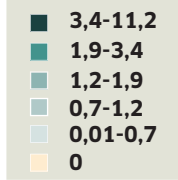

## LEGENDA

Settimana 02-08 dicembre 2020

Comuni che hanno fatto registrare zero positivi nella settimana 02-08 dicembre 2020

	Incremento ultimi 7 giorni	Incremento per mille abitanti		Incremento ultimi 7 giorni	Incremento per mille abitanti
Adrara San Martino	2	0,9	Cene	2	0,5
Adrara San Rocco	2	2,4	Cerete	0	0,0
Albano Sant'Alessandro	2	0,2	Chignolo d'Isola	2	0,6
Albino	2	0,1	Chiuduno	6	1,0
Algua	0	0,0	Cisano Bergamasco	9	1,4
Almè	0	0,0	Ciserano	4	0,7
Almenno San Bartolomeo	4	0,6	Cividate al Piano	1	0,2
Almenno San Salvatore	4	0,7	Clusone	7	0,8
Alzano Lombardo	12	0,8	Colere	0	0,0
Ambivere	2	0,8	Cologno al Serio	10	0,9
Antegnate	2	0,6	Colzate	0	0,0
Arcene	3	0,6	Comun Nuovo	3	0,6
Ardesio	1	0,3	Corna Imagna	0	0,0
Arzago d'Adda	2	0,7	Cornalba	0	0,0
Averara	0	0,0	Cortenuova	1	0,6
Aviatico	0	0,0	Costa di Mezzate	3	0,9
Azzano San Paolo	7	0,9	Costa Serina	0	0,0
Azzone	0	0,0	Costa Valle Imagna	6	11,1
Bagnatica	1	0,2	Costa Volpino	7	0,8
Barbata	1	1,4	Covo	4	0,9
Bariano	6	1,4	Credaro	1	0,3
Barzana	2	1,0	Curno	1	0,1
Bedulita	0	0,0	Cusio	0	0,0
Berberno	0	0,0	Dalmine	29	1,2
Bergamo	77	0,6	Dossena	0	0,0
Berzo San Fermo	1	0,7	Endine Gaiano	5	1,4
Bianzano	0	0,0	Entratico	0	0,0
Blello	0	0,0	Fara Gera d'Adda	11	1,3
Bolgare	4	0,6	Fara Olivana con Sola	2	1,5
Boltiere	10	1,6	Filago	5	1,6
Bonate Sopra	20	1,9	Fino del Monte	0	0,0
Bonate Sotto	10	1,5	Fiorano al Serio	0	0,0
Borgo di Terzo	0	0,0	Fontanella	6	1,2
Bossico	0	0,0	Fonteno	0	0,0
Bottanuco	7	1,3	Foppolo	0	0,0
Bracca	0	0,0	Foresto Sparso	1	0,3
Branzi	0	0,0	Fornovo San Giovanni	2	0,6
Brembate	14	1,6	Fuipiano Valle Imagna	0	0,0
Brembate di Sopra	3	0,4	Gandellino	0	0,0
Brignano Gera d'Adda	3	0,5	Gandino	3	0,5
Brumano	0	0,0	Gandosso	1	0,7
Brusaporto	2	0,3	Gaverina Terme	0	0,0
Calcinate	7	1,1	Gazzaniga	1	0,2
Calcio	3	0,5	Chisalba	11	1,8
Calusco d'Adda	10	1,2	Gorlago	1	0,2
Calvenzano	13	2,9	Gorle	2	0,3
Camerata Cornelio	0	0,0	Gorno	1	0,7
Canonica d'Adda	10	2,3	Grassobbio	3	0,5
Capizzone	1	0,8	Gromo	3	2,5
Capriate San Gervasio	19	2,2	Grone	0	0,0
Caprino Bergamasco	3	1,0	Grumello del Monte	9	1,2
Caravaggio	15	0,9	Isola di Fondra	0	0,0
Carobbio degli Angeli	3	0,6	Isso	4	6,1
Carona	0	0,0	Lallio	3	0,7
Carvico	5	1,0	Lefte	1	0,2
Casazza	5	1,2	Lenna	1	1,8
Casirate d'Adda	15	3,6	Levate	1	0,3
Casnigo	1	0,3	Locatello	0	0,0
Cassiglio	0	0,0	Lovere	4	0,7
Castel Rozzone	2	0,7	Lurano	1	0,3
Castelli Calepio	8	0,7	Luzzana	0	0,0
Castione della Presolana	2	0,6	Madone	2	0,5
Castro	0	0,0	Mapello	0	0,0
Cavernago	0	0,0	Martinengo	8	0,7
Cazzano Sant'Andrea	1	0,6	Medolago	2	0,8
Cenate Sopra	0	0,0	Mezzoldo	0	0,0
Cenate Sotto	0	0,0			