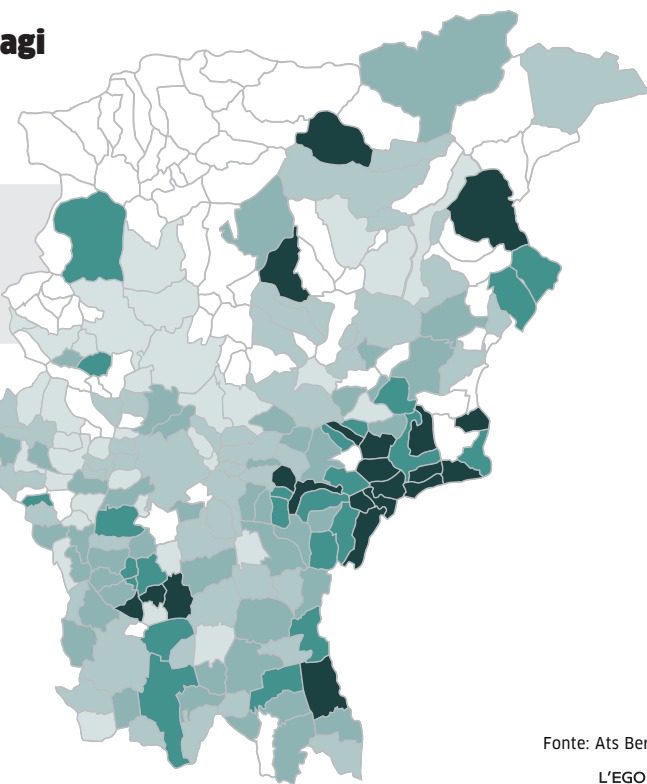

L'andamento dei contagi

I DATI NELL'ULTIMA SETTIMANA

Incidenza x 1.000 abitanti

Settimana 17-23 febbraio 2021

Comuni che hanno fatto registrare zero positivi nella settimana 17-23 febbraio 2021

Fonte: Ats Bergamo

L'EGO - HUB

Incremento ultimi 7 giorni		per mille abitanti	Incremento ultimi 7 giorni		per mille abitanti	Incremento ultimi 7 giorni		per mille abitanti
Bergamo	114	0,9	Bolgare	10	1,5	Casirate d'Adda	3	0,7
Adrara San Martino	5	2,2	Boltiere	8	1,2	Casnigo	0	0,0
Adrara San Rocco	3	3,5	Bonate Sopra	11	1,1	Cassiglio	0	0,0
Albano Sant'Alessandro	7	0,8	Bonate Sotto	3	0,4	Castel Rozzone	0	0,0
Albino	12	0,7	Borgo di Terzo	4	3,2	Castelli Calepio	38	3,6
Algua	0	0,0	Bossico	0	0,0	Castione della Presolana	10	2,8
Almè	0	0,0	Bottanuco	8	1,5	Castro	0	0,0
Almenno San Bartolomeo	0	0,0	Bracca	0	0,0	Cavernago	1	0,4
Almenno San Salvatore	5	0,9	Branzi	0	0,0	Cazzano Sant'Andrea	1	0,6
Alzano Lombardo	6	0,4	Brembate	11	1,2	Cenate Sopra	4	1,5
Ambivere	1	0,4	Brembate di Sopra	4	0,5	Cenate Sotto	3	0,8
Antegnate	5	1,5	Brignano Gera d'Adda	14	2,2	Cene	1	0,2
Arcene	21	4,3	Brumano	0	0,0	Cerete	1	0,6
Ardesio	2	0,6	Brusaporto	5	0,9	Chignolo d'Isola	0	0,0
Arzago d'Adda	1	0,4	Calcinante	7	1,1	Chiuduno	8	1,3
Averara	0	0,0	Calcio	22	4,0	Cisano Bergamasco	1	0,2
Aviatico	0	0,0	Calusco d'Adda	8	0,9	Ciserano	6	1,0
Azzano San Paolo	11	1,4	Calvenzano	5	1,1	Civitate al Piano	11	2,2
Azzone	0	0,0	Camerata Cornello	0	0,0	Clusone	4	0,4
Bagnatica	5	1,1	Canonica d'Adda	4	0,9	Colere	0	0,0
Barbata	0	0,0	Capizzone	2	1,7	Cologno al Serio	11	1,0
Bariano	6	1,4	Capriate San Gervasio	3	0,3	Colzate	1	0,6
Barzana	0	0,0	Caprino Bergamasco	1	0,3	Comun Nuovo	1	0,2
Bedulita	1	1,4	Caravaggio	38	2,3	Corna Imagna	0	0,0
Berbenno	1	0,4	Carobbio degli Angeli	10	2,0	Cornalba	0	0,0
Berzo San Fermo	8	5,6	Carona	0	0,0	Cortenuova	1	0,6
Bianzano	0	0,0	Carvico	2	0,4	Costa di Mezzate	6	1,7
Blello	0	0,0	Casazza	2	0,5	Costa Serina	0	0,0