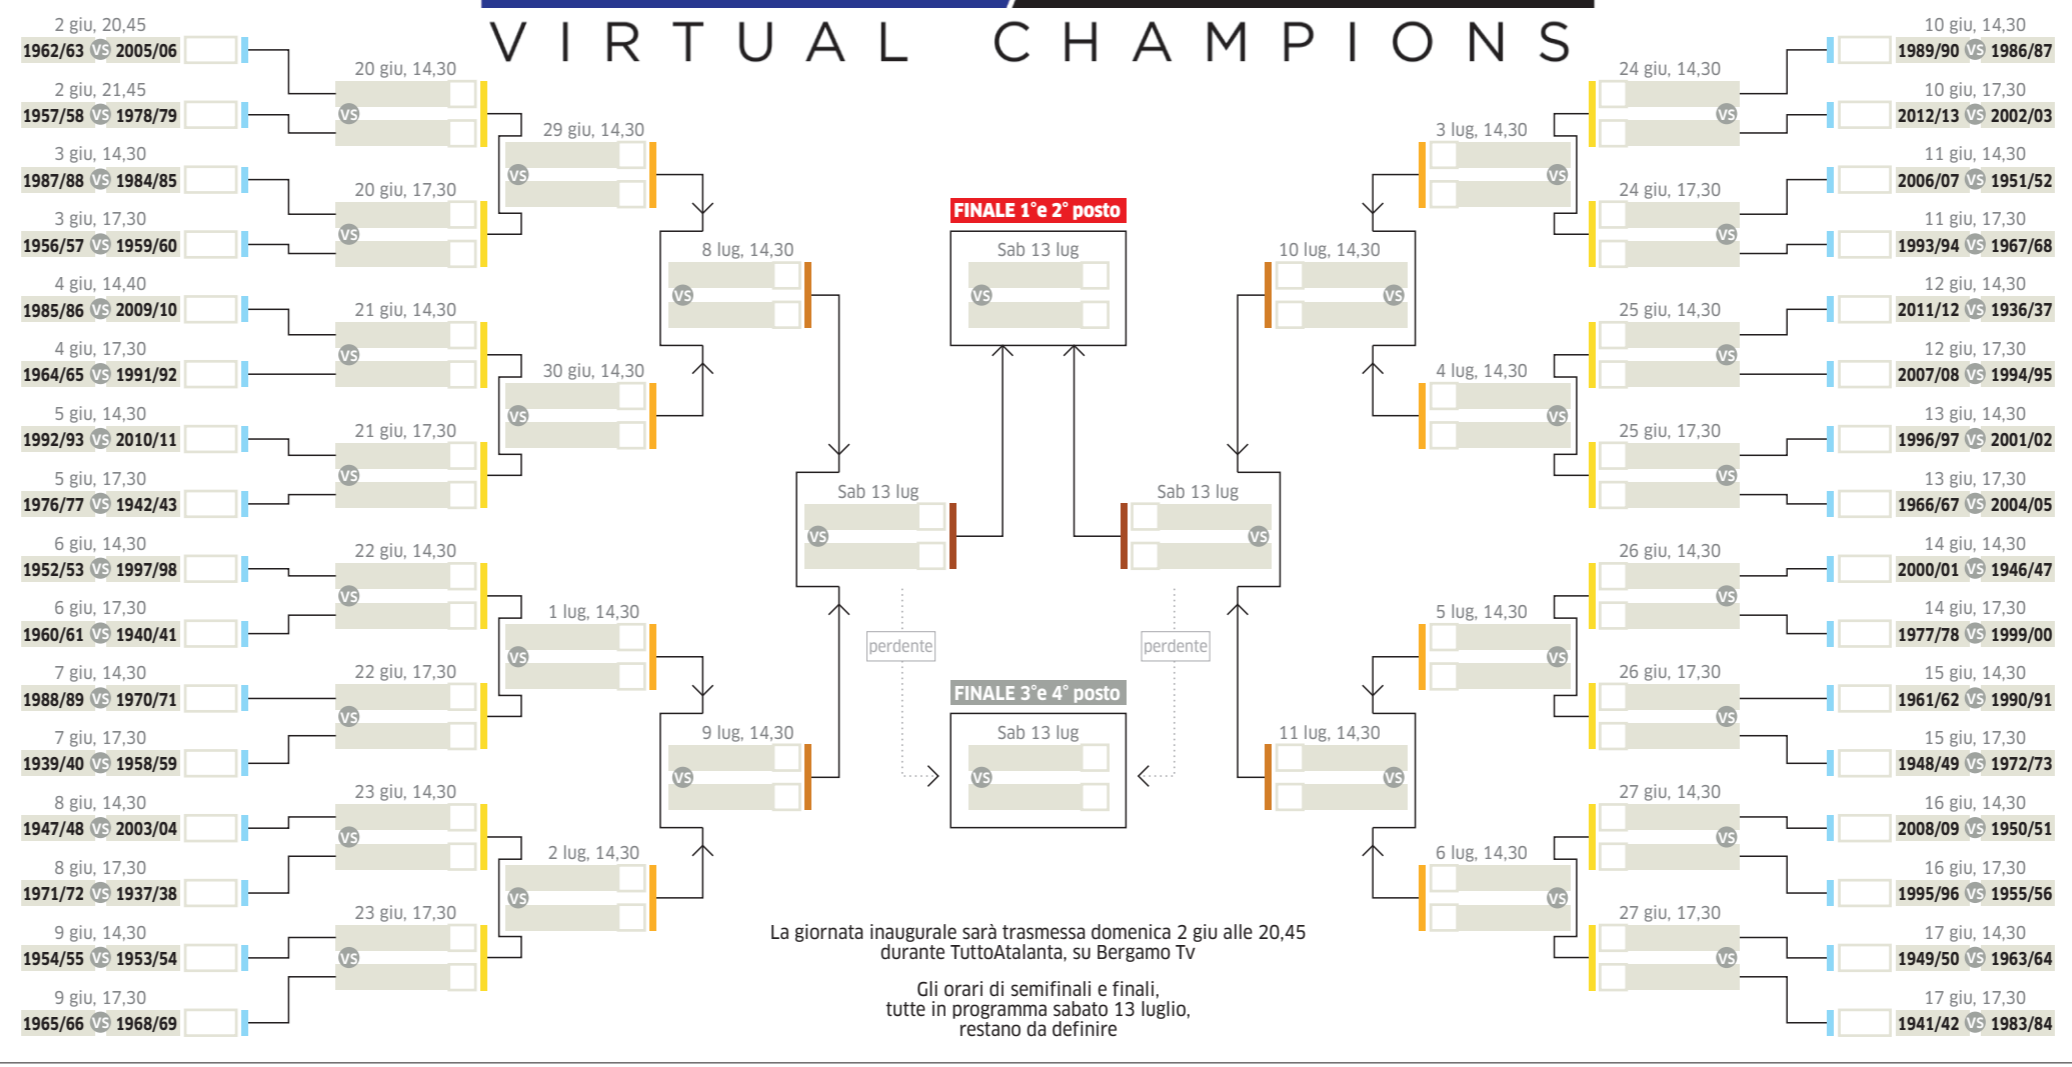

Il tabellone

ATALANTA VS ATALANTA

VIRTUAL CHAMPIONS

certini@reit.it

- 2 giu, 20,45 1962/63 VS 2005/06
- 2 giu, 21,45 1957/58 VS 1978/79
- 3 giu, 14,30 1987/88 VS 1984/85
- 3 giu, 17,30 1956/57 VS 1959/60
- 4 giu, 14,40 1985/86 VS 2009/10
- 4 giu, 17,30 1964/65 VS 1991/92
- 5 giu, 14,30 1992/93 VS 2010/11
- 5 giu, 17,30 1976/77 VS 1942/43
- 6 giu, 14,30 1952/53 VS 1997/98
- 6 giu, 17,30 1960/61 VS 1940/41
- 7 giu, 14,30 1988/89 VS 1970/71
- 7 giu, 17,30 1939/40 VS 1958/59
- 8 giu, 14,30 1947/48 VS 2003/04
- 8 giu, 17,30 1971/72 VS 1937/38
- 9 giu, 14,30 1954/55 VS 1953/54
- 9 giu, 17,30 1965/66 VS 1968/69

- 20 giu, 14,30
- 29 giu, 14,30
- 20 giu, 17,30
- 21 giu, 14,30
- 21 giu, 17,30
- 22 giu, 14,30
- 22 giu, 17,30
- 23 giu, 14,30
- 23 giu, 17,30
- 30 giu, 14,30
- 1 lug, 14,30
- 9 lug, 14,30
- 2 lug, 14,30

- 8 lug, 14,30
- Sab 13 lug
- Sab 13 lug
- Sab 13 lug
- FINALE 1° e 2° posto
- FINALE 3° e 4° posto
- Sab 13 lug

- 3 lug, 14,30
- 4 lug, 14,30
- 5 lug, 14,30
- 6 lug, 14,30
- 10 lug, 14,30
- 11 lug, 14,30

- 24 giu, 14,30
- 24 giu, 17,30
- 25 giu, 14,30
- 25 giu, 17,30
- 26 giu, 14,30
- 26 giu, 17,30
- 27 giu, 14,30
- 27 giu, 17,30
- 10 giu, 14,30 1989/90 VS 1986/87
- 10 giu, 17,30 2012/13 VS 2002/03
- 11 giu, 14,30 2006/07 VS 1951/52
- 11 giu, 17,30 1993/94 VS 1967/68
- 12 giu, 14,30 2011/12 VS 1936/37
- 12 giu, 17,30 2007/08 VS 1994/95
- 13 giu, 14,30 1996/97 VS 2001/02
- 13 giu, 17,30 1966/67 VS 2004/05
- 14 giu, 14,30 2000/01 VS 1946/47
- 14 giu, 17,30 1977/78 VS 1999/00
- 15 giu, 14,30 1961/62 VS 1990/91
- 15 giu, 17,30 1948/49 VS 1972/73
- 16 giu, 14,30 2008/09 VS 1950/51
- 16 giu, 17,30 1995/96 VS 1955/56
- 17 giu, 14,30 1949/50 VS 1963/64
- 17 giu, 17,30 1941/42 VS 1983/84